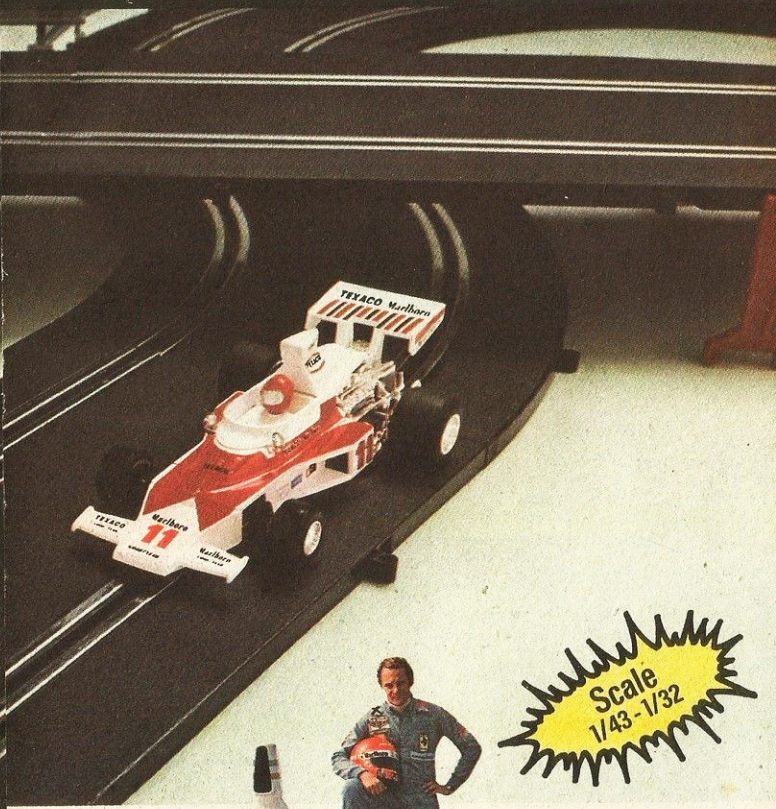

finalmente Niki Lauda... corre solo per te. Su Ferrari Polistil

publinter wpt 47/76

pista elettrica Niki Lauda

Scale
1/43 - 1/32

Polistil[®]
GIOCATOLI
fantasia e realtà