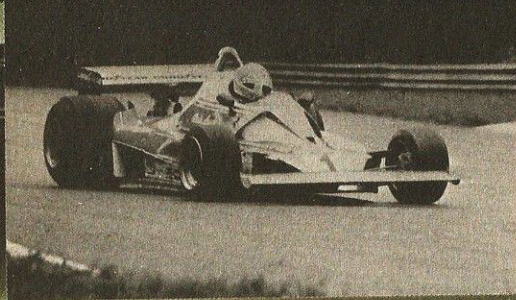

finalmente Niki Lauda... corre solo per te. Su Ferrari Polistil

publinter wpt 47/76

pista elettrica Niki Lauda

Scale
1/43 - 1/32

Polistil[®]
GIOCATOLI
fantasia e realtà